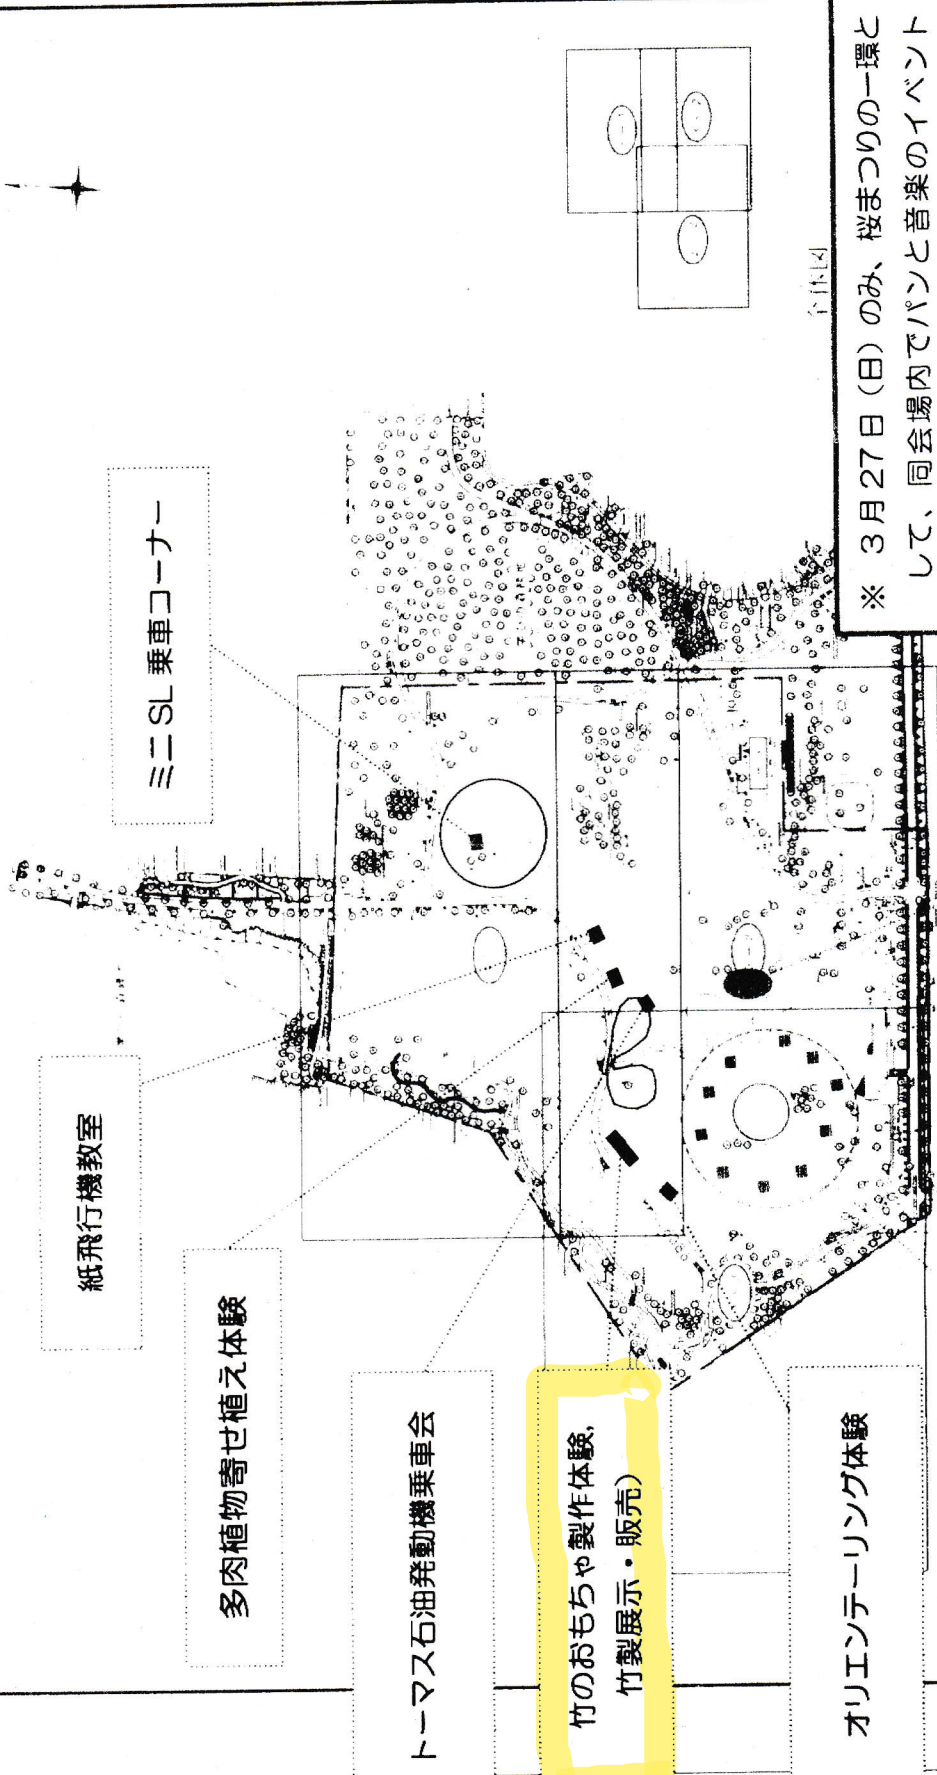

会場レイアウト図 (案)

会場： 学びの森 (各務原市那加雲雀町 10 番 4)

※ 3月27日(日)のみ、桜まつりの一環として、同会場内でパンと音楽のイベント「park door」が開催されます。

park door  
休憩テント・露店ブース 10 基  
park door  
ステージ